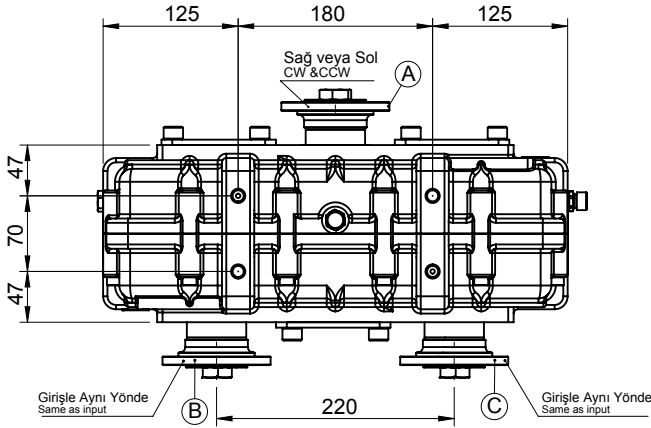

Araç Tipi Vehicle Type	ÜNİVERSAL
Şanzıman Tipi Gearbox Type	ÜNİVERSAL

Ürün Kodu / Product Code	KRD.30
Revizyon No-Tarih / Revision No- Date	02 / 14.09.2017

Ürün Görünümleri / Products View

Opsiyonlar / Options

A : Giriş Kaplini (ISO 7647 - ISO 7646 - Standartlarda Kaplin)
B : Çıkış Kaplini (ISO 7647 - ISO 7646 - Standartlarda Kaplin)
C : Çıkış Kaplini (ISO 7647 - ISO 7646 - Standartlarda Kaplin)

A : Input Flange (ISO 7647 - ISO 7646 - Standard Flange)
B : Output Flange (ISO 7647 - ISO 7646 - Standard Flange)
C : Output Flange (ISO 7647 - ISO 7646 - Standard Flange)

Teknik Bilgi / Technical Data

Çıkışlar Outputs	Güç / Power (Kw)	Maksimum Tork / Maximum Torque		Çevrim Oranı Ratio	Bağlantı Şekli Mounting Side	Kumanda Kontrol Control Type	
	1000 Dev. / Dak.	Nm	Kgm				
A	150	1430	145	1/0,64 1/1,02 1/0,76 1/1,09 1/0,91 1/1,30 1/1,55	ŞAFT / SHAFT	HAVALI/PNEUMATIC	
B	150	1430	145		Ağırlık / Weight (Kg)	Dönüş Yönü / Rotation Sense	
C	150	1430	145			35,5	SOL/COUNTERCLOCKWISE(CCW)

**KOZANOĞLU
KOZMAKSAN**

HYDRAULIC PUMPS & POWER TAKE-OFFS MANUFACTURING LIMITED CO.
HİDROLİK POMPA ve ARA ŞANZIMAN PTO İMALAT SAN.LTD.ŞTİ.

Ofis / Office
Tel. +90 312 354 05 39
Fax +90 312 354 34 59
7. Sokak No: 9
Ostim / ANKARA
e-mail: info@kozmaksan.com.tr

Fabrika / Factory
Tel. +90 312 267 39 71
Fax +90 312 267 38 72
AOS. 1. OSB. Erkunt Cad. No: 6
Sincan / ANKARA
Website: www.kozmaksan.com.tr