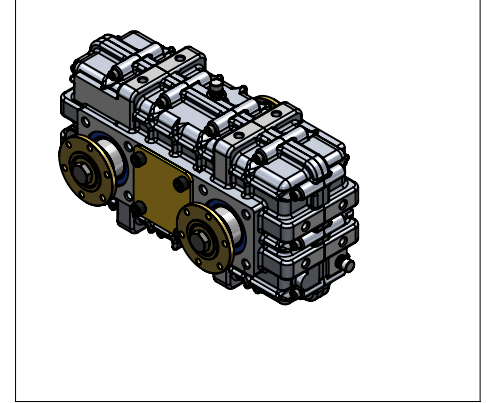

Araç Tipi Vehicle Type	ÜNİVERSAL
Şanzıman Tipi Gearbox Type	ÜNİVERSAL

Ürün Kodu / Product Code	KRD.30
Revizyon No-Tarih / Revision No- Date	02 / 14.09.2017

Ürün Görünümleri / Products View

Opsiyonlar / Options

A : Giriş Kaplini (ISO 7647 - ISO 7646 - Standartlarda Kaplin)
B : Çıkış Kaplini (ISO 7647 - ISO 7646 - Standartlarda Kaplin)
C : Çıkış Kaplini (ISO 7647 - ISO 7646 - Standartlarda Kaplin)

A : Input Flange (ISO 7647 - ISO 7646 - Standard Flange)
B : Output Flange (ISO 7647 - ISO 7646 - Standard Flange)
C : Output Flange (ISO 7647 - ISO 7646 - Standard Flange)

Teknik Bilgi / Technical Data

Çıkışlar Outputs	Güç / Power (Kw)	Maksimum Tork / Maximum Torque		Çevrim Oranı Ratio	Bağlantı Şekli Mounting Side	Kumanda Kontrol Control Type	
	1000 Dev. / Dak.	Nm	Kgm				
A	150	1430	145	1/0,64 1/1,02 1/0,76 1/1,09 1/0,91 1/1,30 1/1,55	ŞAFT / SHAFT	HAVALI/PNEUMATIC	
B	150	1430	145		Ağırlık / Weight (Kg)	Dönüş Yönü / Rotation Sense	
C	150	1430	145			35,5	SOL/COUNTERCLOCKWISE(CCW)

**KOZANOĞLU
KOZMAKSAN**

HYDRAULIC PUMPS & POWER TAKE-OFFS MANUFACTURING LIMITED CO.
HİDROLİK POMPA ve ARA ŞANZIMAN PTO İMALAT SAN.LTD.ŞTİ.

Ofis / Office
Tel. +90 312 354 05 39
Fax +90 312 354 34 59
7. Sokak No: 9
Ostim / ANKARA
e-mail: info@kozmaksan.com.tr

Fabrika / Factory
Tel. +90 312 267 39 71
Fax +90 312 267 38 72
AOS. 1. OSB. Erkunt Cad. No: 6
Sincan / ANKARA
Website: www.kozmaksan.com.tr