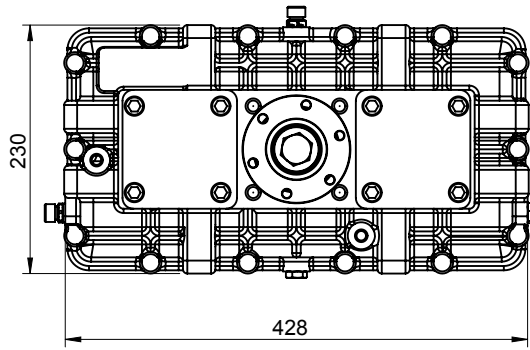

Araç Tipi Vehicle Type	ÜNİVERSAL
Şanzıman Tipi Gearbox Type	ÜNİVERSAL

Ürün Kodu / Product Code	KRD.30
Revizyon No-Tarih / Revision No- Date	02 / 14.09.2017

Ürün Görünümleri / Products View

Opsiyonlar / Options

A : Giriş Kaplini (ISO 7647 - ISO 7646 - Standartlarda Kaplin)
B : Çıkış Kaplini (ISO 7647 - ISO 7646 - Standartlarda Kaplin)
C : Çıkış Kaplini (ISO 7647 - ISO 7646 - Standartlarda Kaplin)

A : Input Flange (ISO 7647 - ISO 7646 - Standard Flange)
B : Output Flange (ISO 7647 - ISO 7646 - Standard Flange)
C : Output Flange (ISO 7647 - ISO 7646 - Standard Flange)

Teknik Bilgi / Technical Data

Çıkışlar Outputs	Güç / Power (Kw)	Maksimum Tork / Maximum Torque		Çevrim Oranı Ratio	Bağlantı Şekli Mounting Side	Kumanda Kontrol Control Type	
	1000 Dev. / Dak.	Nm	Kgm				
A	150	1430	145	1/0,64 1/1,02 1/0,76 1/1,09 1/0,91 1/1,30 1/1,55	ŞAFT / SHAFT	HAVALI/PNEUMATIC	
B	150	1430	145		Ağırlık / Weight (Kg)	Dönüş Yönü / Rotation Sense	
C	150	1430	145			35,5	SOL/COUNTERCLOCKWISE(CCW)

**KOZANOĞLU
KOZMAKSAN**

HYDRAULIC PUMPS & POWER TAKE-OFFS MANUFACTURING LIMITED CO.
HİDROLİK POMPA ve ARA ŞANZIMAN PTO İMALAT SAN.LTD.ŞTİ.

Ofis / Office
Tel. +90 312 354 05 39
Fax +90 312 354 34 59
7. Sokak No: 9
Ostim / ANKARA
e-mail: info@kozmaksan.com.tr

Fabrika / Factory
Tel. +90 312 267 39 71
Fax +90 312 267 38 72
AOS. 1. OSB. Erkunt Cad. No: 6
Sincan / ANKARA
Website: www.kozmaksan.com.tr