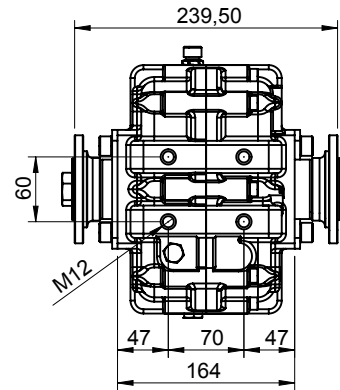

Araç Tipi Vehicle Type	ÜNİVERSAL
Şanzıman Tipi Gearbox Type	ÜNİVERSAL

Ürün Kodu / Product Code	KRD.30
Revizyon No-Tarih / Revision No- Date	02 / 14.09.2017

Ürün Görünümleri / Products View

Opsiyonlar / Options

A : Giriş Kaplini (ISO 7647 - ISO 7646 - Standartlarda Kaplin)
B : Çıkış Kaplini (ISO 7647 - ISO 7646 - Standartlarda Kaplin)
C : Çıkış Kaplini (ISO 7647 - ISO 7646 - Standartlarda Kaplin)

A : Input Flange (ISO 7647 - ISO 7646 - Standard Flange)
B : Output Flange (ISO 7647 - ISO 7646 - Standard Flange)
C : Output Flange (ISO 7647 - ISO 7646 - Standard Flange)

Teknik Bilgi / Technical Data

Çıkışlar Outputs	Güç / Power (Kw)	Maksimum Tork / Maximum Torque		Çevrim Oranı Ratio	Bağlantı Şekli Mounting Side	Kumanda Kontrol Control Type	
	1000 Dev. / Dak.	Nm	Kgm				
A	150	1430	145	1/0,64 1/1,02 1/0,76 1/1,09 1/0,91 1/1,30 1/1,55	ŞAFT / SHAFT	HAVALI/PNEUMATIC	
B	150	1430	145		Ağırlık / Weight (Kg)	Dönüş Yönü / Rotation Sense	
C	150	1430	145			35,5	SOL/COUNTERCLOCKWISE(CCW)

**KOZANOĞLU
KOZMAKSAN**

HYDRAULIC PUMPS & POWER TAKE-OFFS MANUFACTURING LIMITED CO.
HİDROLİK POMPA ve ARA ŞANZIMAN PTO İMALAT SAN.LTD.ŞTİ.

Ofis / Office
Tel. +90 312 354 05 39
Fax +90 312 354 34 59
7. Sokak No: 9
Ostim / ANKARA
e-mail: info@kozmaksan.com.tr

Fabrika / Factory
Tel. +90 312 267 39 71
Fax +90 312 267 38 72
AOS. 1. OSB. Erkunt Cad. No: 6
Sincan / ANKARA
Website: www.kozmaksan.com.tr